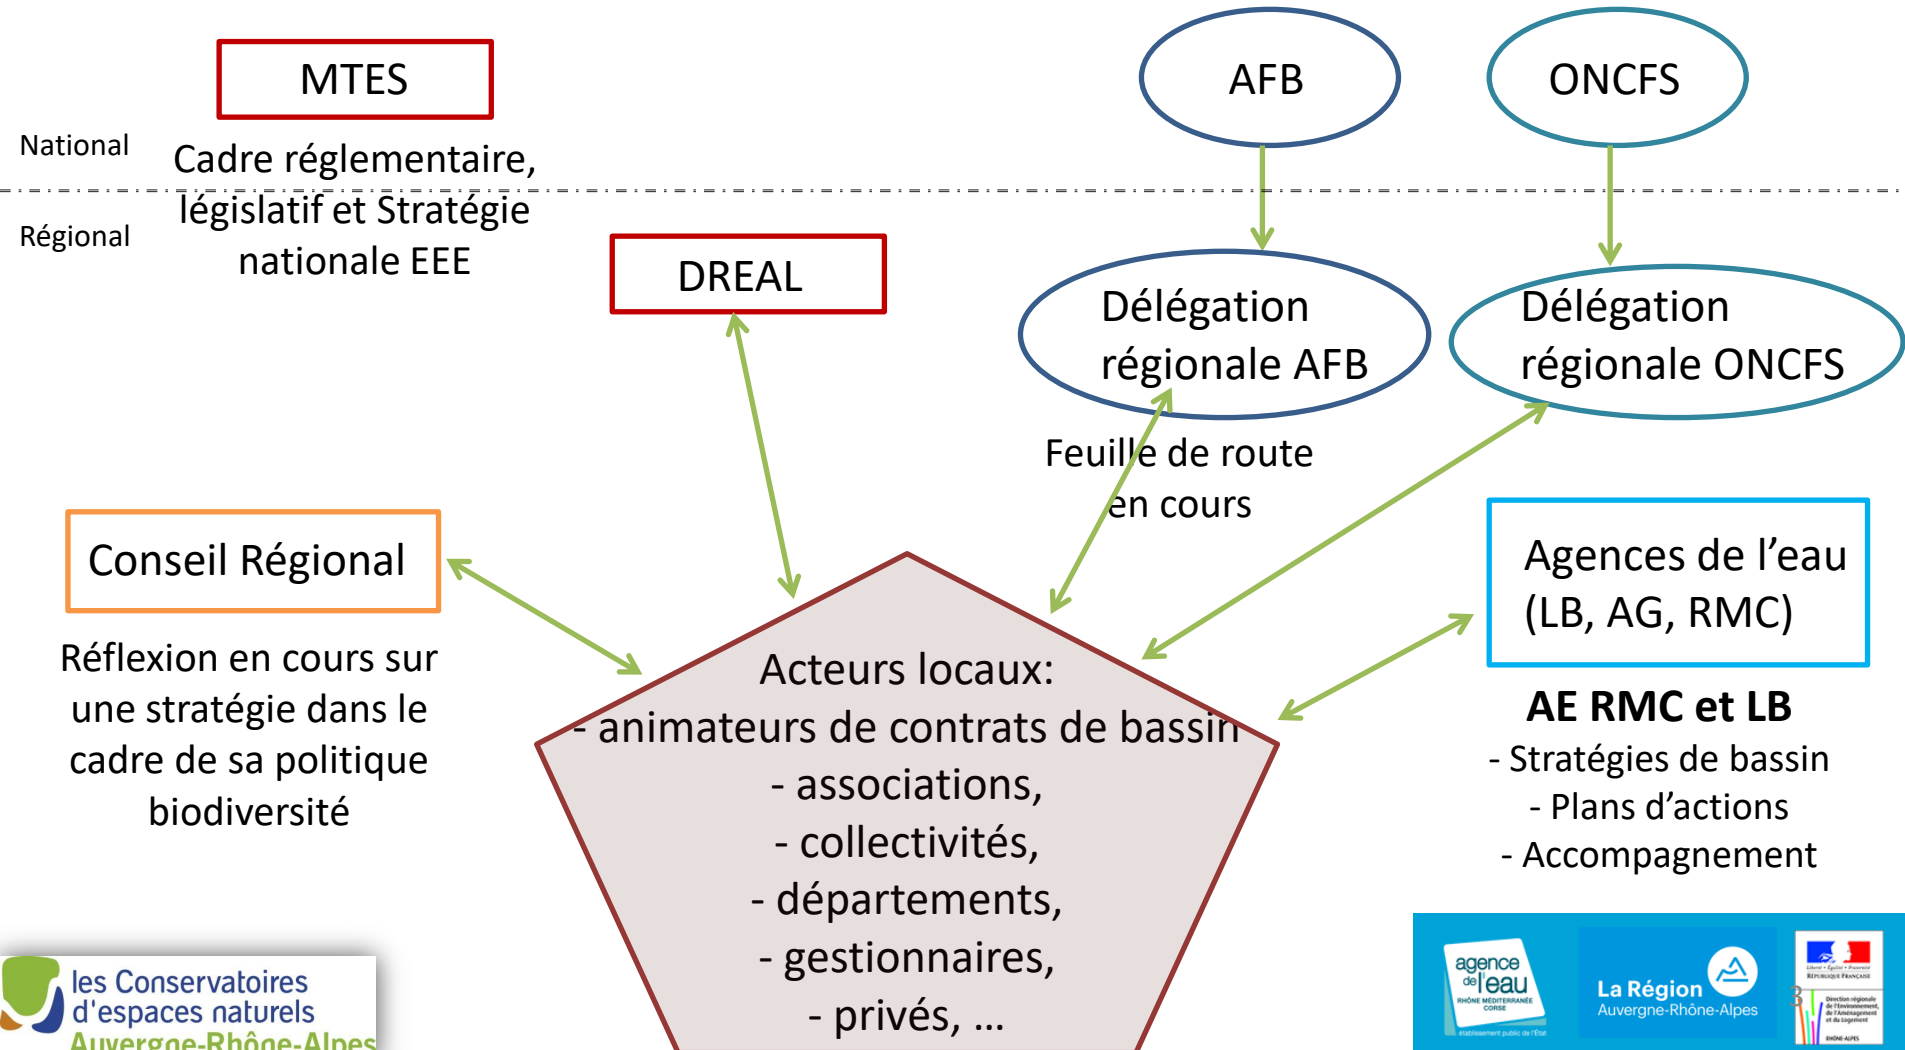

Journée Espèces Exotiques Envahissantes

Pôle gestion des milieux naturels – 27 Novembre 2017

Un état des connaissances sur les EEE sur le territoire régional et des stratégies pluri-institutionnelles CEN RA

Etat des connaissances sur les EEE

- ✓ ■ Identification des EEE aux niveaux européen et national avec possibilités d'évolution
- ✓ ■ Groupe de travail national mis en place, le GT-IBMA, avec documentation accessible sur des expériences de gestion
⇒ **Mise à jour scientifique et technique**
- ✓ ■ Groupe de travail bassin Loire Bretagne ancré, avec documentation accessible sur des expériences de gestion, liste espèces, atlas répartition, expo...
⇒ **Interactions experts, animateurs régionaux EEE, gestionnaires**
- ✓ ■ Liste régionale EEE Auvergne adaptée au territoire intégrant les espèces liste UE
⇒ **Animation à organiser pour territoire Auvergne-Rhône-Alpes**
- ✓ ■ Interventions au quotidien sur les EEE calées en fonction :
Des sites gérés, des espèces considérées, des problèmes de santé publique, des habitats pris en considération, des moyens financiers mobilisables etc...
⇒ **Peu de visibilité globale sur l'efficacité des actions**

Volet gouvernance et animation

Volet financier

Volet technique et compétences

MTES
✓ Réglementation

MNHN
✓ Expertise

ONCFS :
Direction régionale
expertise

AFB

UICN

- ✓ Stratégie interventions
- ✓ Connaissances réglementaires
- ✓ Expertise

DDT (12)

- ✓ Police de l'environnement

Conseil Régional

- ✓ Mise en œuvre actions

Agences de l'eau (LB, AG, RMC)

- ✓ Stratégie interventions bassin