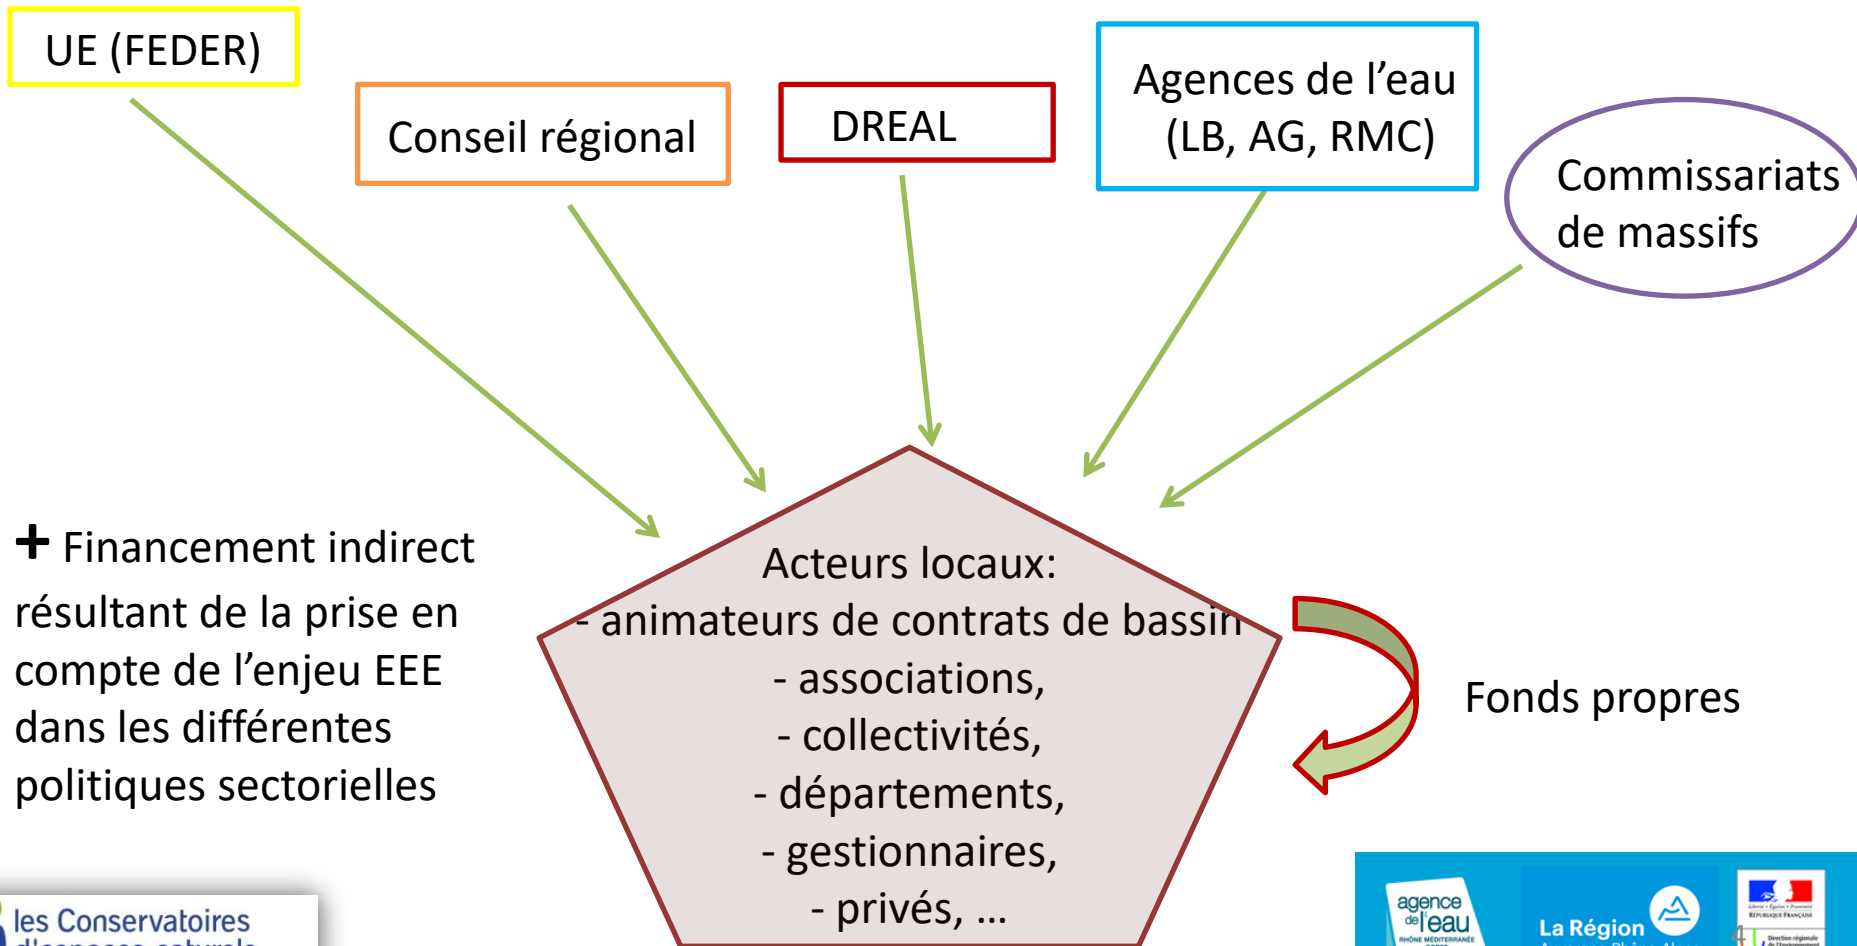

Journée Espèces Exotiques Envahissantes

Pôle gestion des milieux naturels – 27 Novembre 2017

Un état des connaissances sur les EEE sur le territoire régional et des stratégies pluri-institutionnelles CEN RA

Etat des connaissances sur les EEE

- ✓ ■ Identification des EEE aux niveaux européen et national avec possibilités d'évolution
- ✓ ■ Groupe de travail national mis en place, le GT-IBMA, avec documentation accessible sur des expériences de gestion
⇒ **Mise à jour scientifique et technique**
- ✓ ■ Groupe de travail bassin Loire Bretagne ancré, avec documentation accessible sur des expériences de gestion, liste espèces, atlas répartition, expo...
⇒ **Interactions experts, animateurs régionaux EEE, gestionnaires**
- ✓ ■ Liste régionale EEE Auvergne adaptée au territoire intégrant les espèces liste UE
⇒ **Animation à organiser pour territoire Auvergne-Rhône-Alpes**
- ✓ ■ Interventions au quotidien sur les EEE calées en fonction :
Des sites gérés, des espèces considérées, des problèmes de santé publique, des habitats pris en considération, des moyens financiers mobilisables etc...
⇒ **Peu de visibilité globale sur l'efficacité des actions**

Volet gouvernance et animation

Volet financier

Volet technique et compétences

MTES
✓ Réglementation

MNHN
✓ Expertise

ONCFS :
Direction régionale
expertise

AFB

UICN