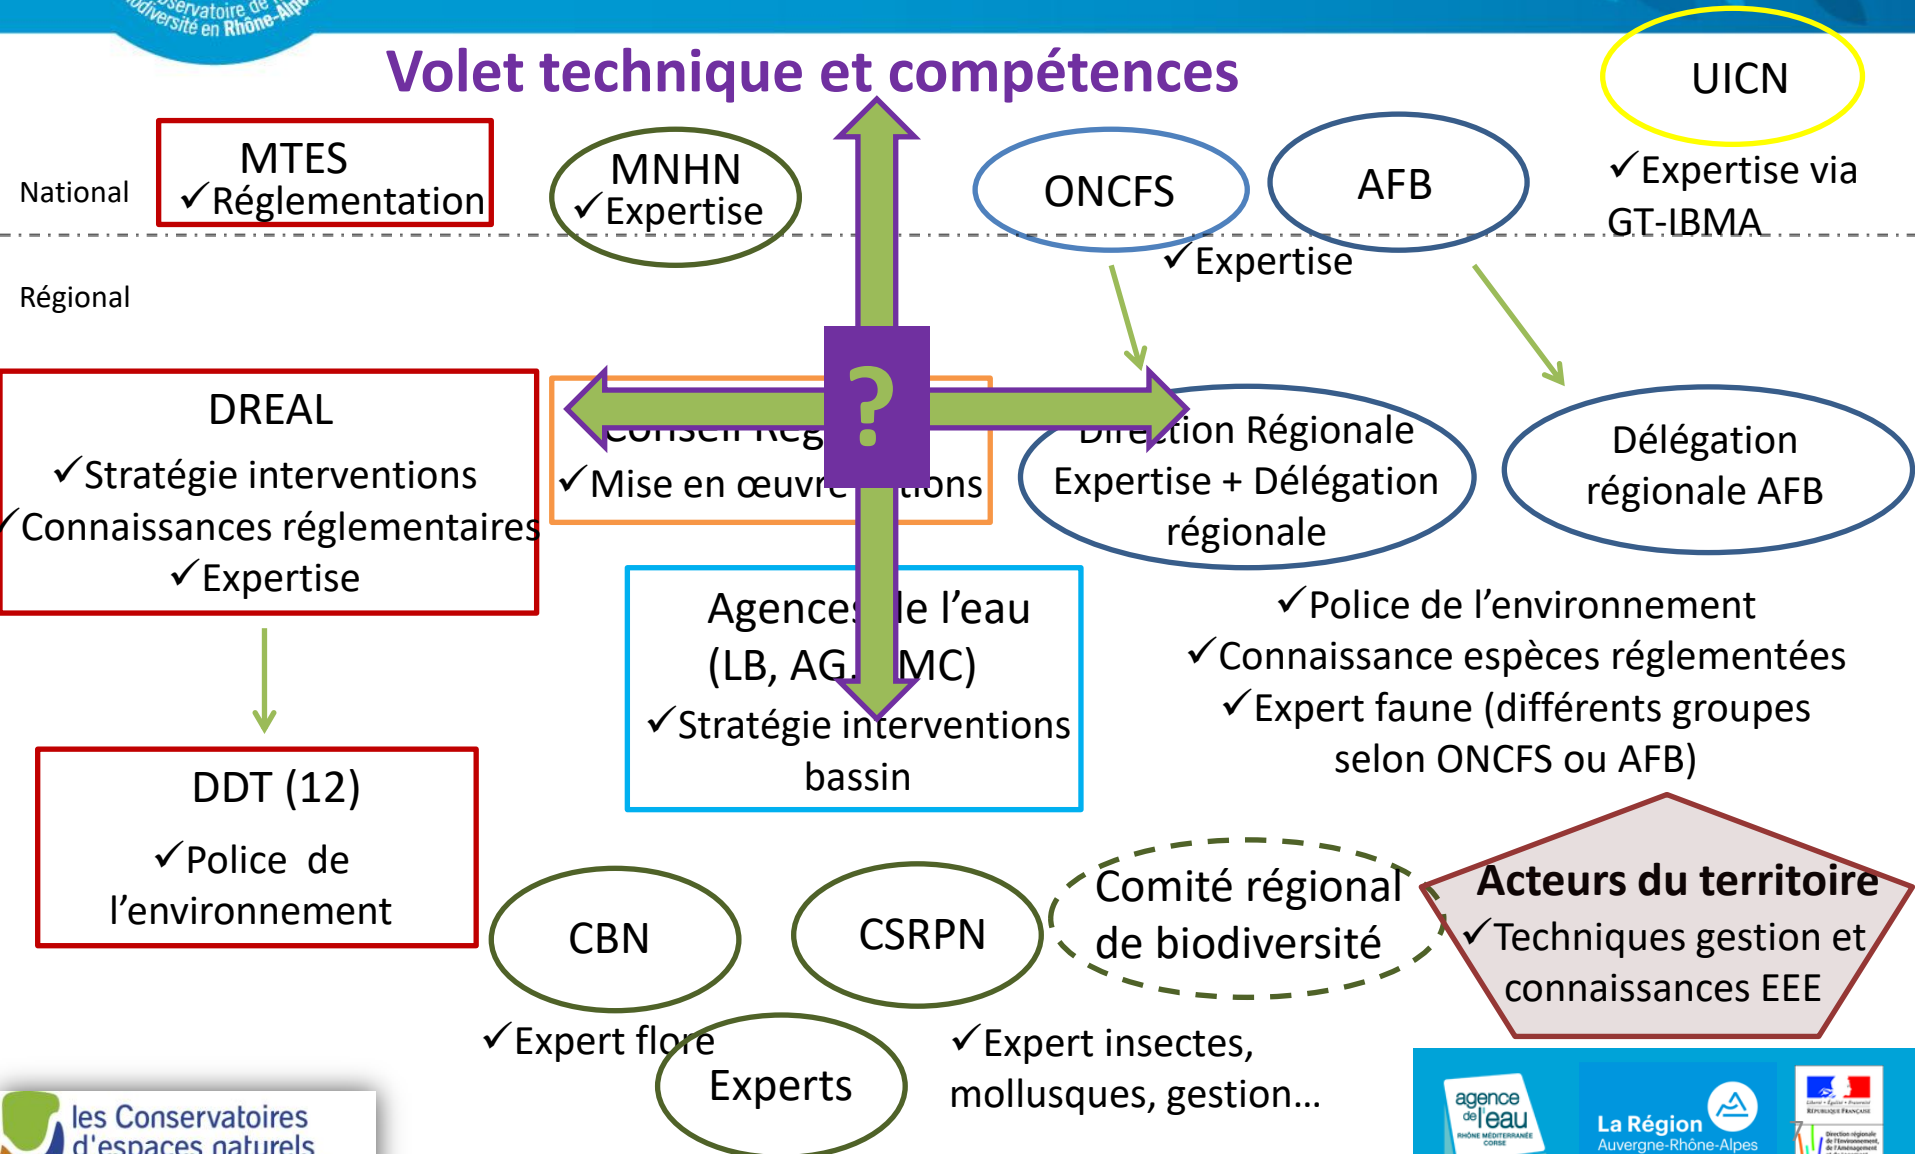

- ✓ Stratégie interventions
- ✓ Connaissances réglementaires
- ✓ Expertise

DDT (12)

- ✓ Police de l'environnement

Conseil Régional

- ✓ Mise en œuvre actions

Agences de l'eau (LB, AG, RMC)

- ✓ Stratégie interventions bassin

ONCFS: Délégation régionale

- ✓ Police de l'environnement
- ✓ Connaissance espèces réglementées
- ✓ Expert faune (différents groupes selon ONCFS ou AFB)

AFB: Délégation régionale

Comité régional de biodiversité

- ✓ En 2018

CBN

- ✓ Expert flore

CSRPN

Experts

- ✓ Expert insectes, mollusques, gestion...

Acteurs du territoire

- ✓ Techniques gestion et connaissances EEE

Volet technique et compétences

Recueil des données liées aux EEE

Plusieurs plateformes existantes gérés par plusieurs acteurs:

- Niveau national
- Niveau régional

Plusieurs plateformes en libre accès
- Niveau national