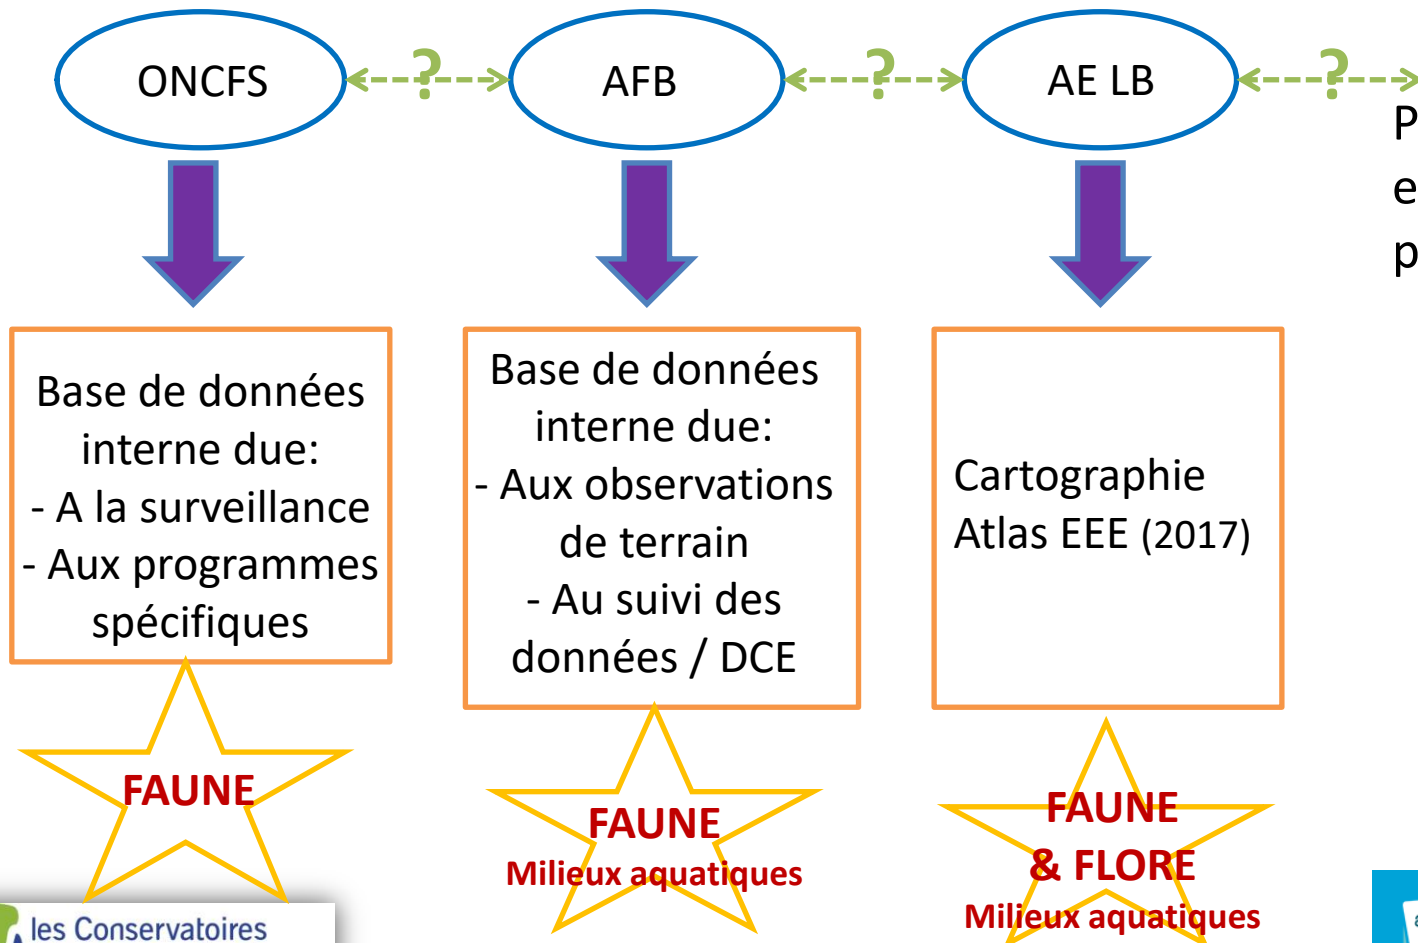

- ✓ Stratégie interventions
- ✓ Connaissances réglementaires
- ✓ Expertise

DDT (12)

- ✓ Police de l'environnement

Conseil Régional

- ✓ Mise en œuvre actions

Agences de l'eau (LB, AG, RMC)

- ✓ Stratégie interventions bassin

ONCFS: Délégation régionale

- ✓ Police de l'environnement
- ✓ Connaissance espèces réglementées
- ✓ Expert faune (différents groupes selon ONCFS ou AFB)

AFB: Délégation régionale

Comité régional de biodiversité

- ✓ En 2018

CBN

- ✓ Expert flore

CSRPN

Experts

- ✓ Expert insectes, mollusques, gestion...

Acteurs du territoire

- ✓ Techniques gestion et connaissances EEE

Volet technique et compétences

Recueil des données liées aux EEE

Plusieurs plateformes existantes gérés par plusieurs acteurs:

- Niveau national
- Niveau régional

Plusieurs plateformes en libre accès
- Niveau national